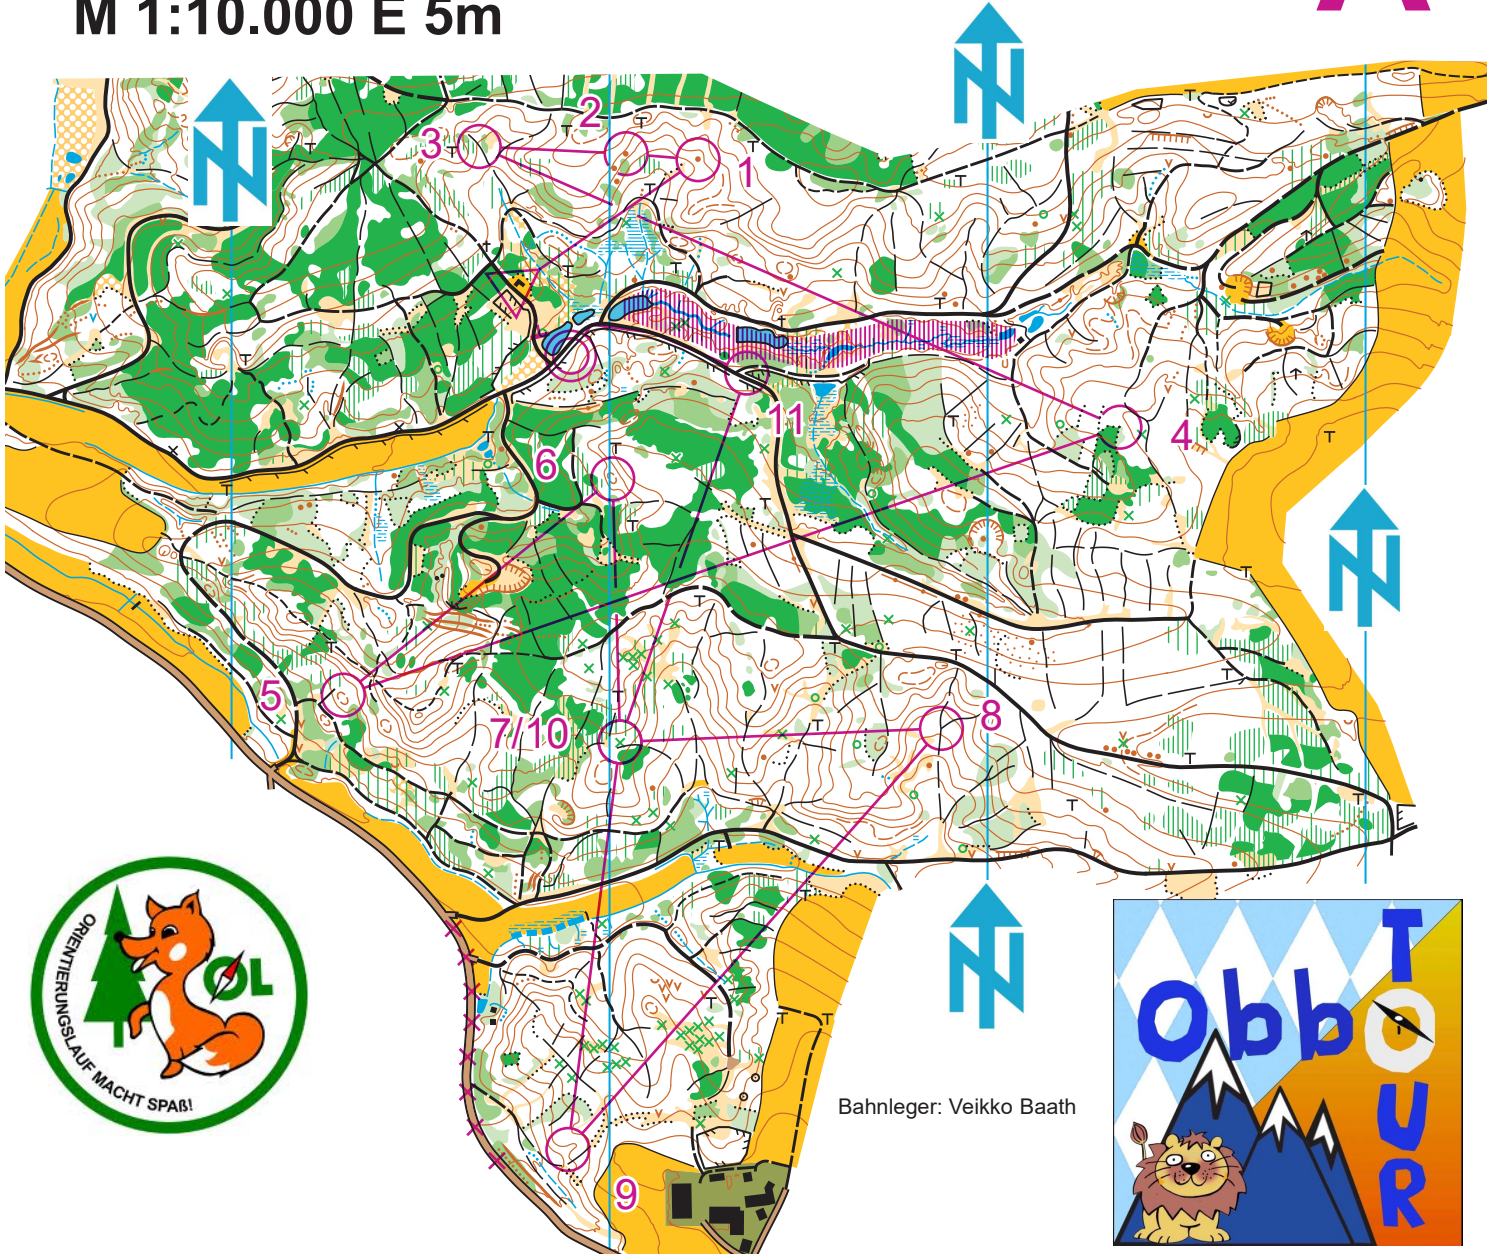

17.11.2018 Schiltberger Forst
Obb-O-Tour 2018 Lauf 4
D19, H19, H35

M 1:10.000 E 5m

A

Bahnleger: Veikko Baath

Obb-O-Tour 2018 Lauf 4				
D19, H19, H35				
A	6,0 km	190 m		
----- 80 m ----->△				
▽		■		◁
1	57	•		○
2	58	↗•		○
3	60	∩		
4	46	▷		└

5	50	○	∩		○		
6	48	○	∩		└		
7	59	⊗			○		
8	49	∩	∩	Y			
9	56	∩	∩				
10	59	⊗			○		
11	55	↗			◁		
○					Y	----- 270 m ----->	○