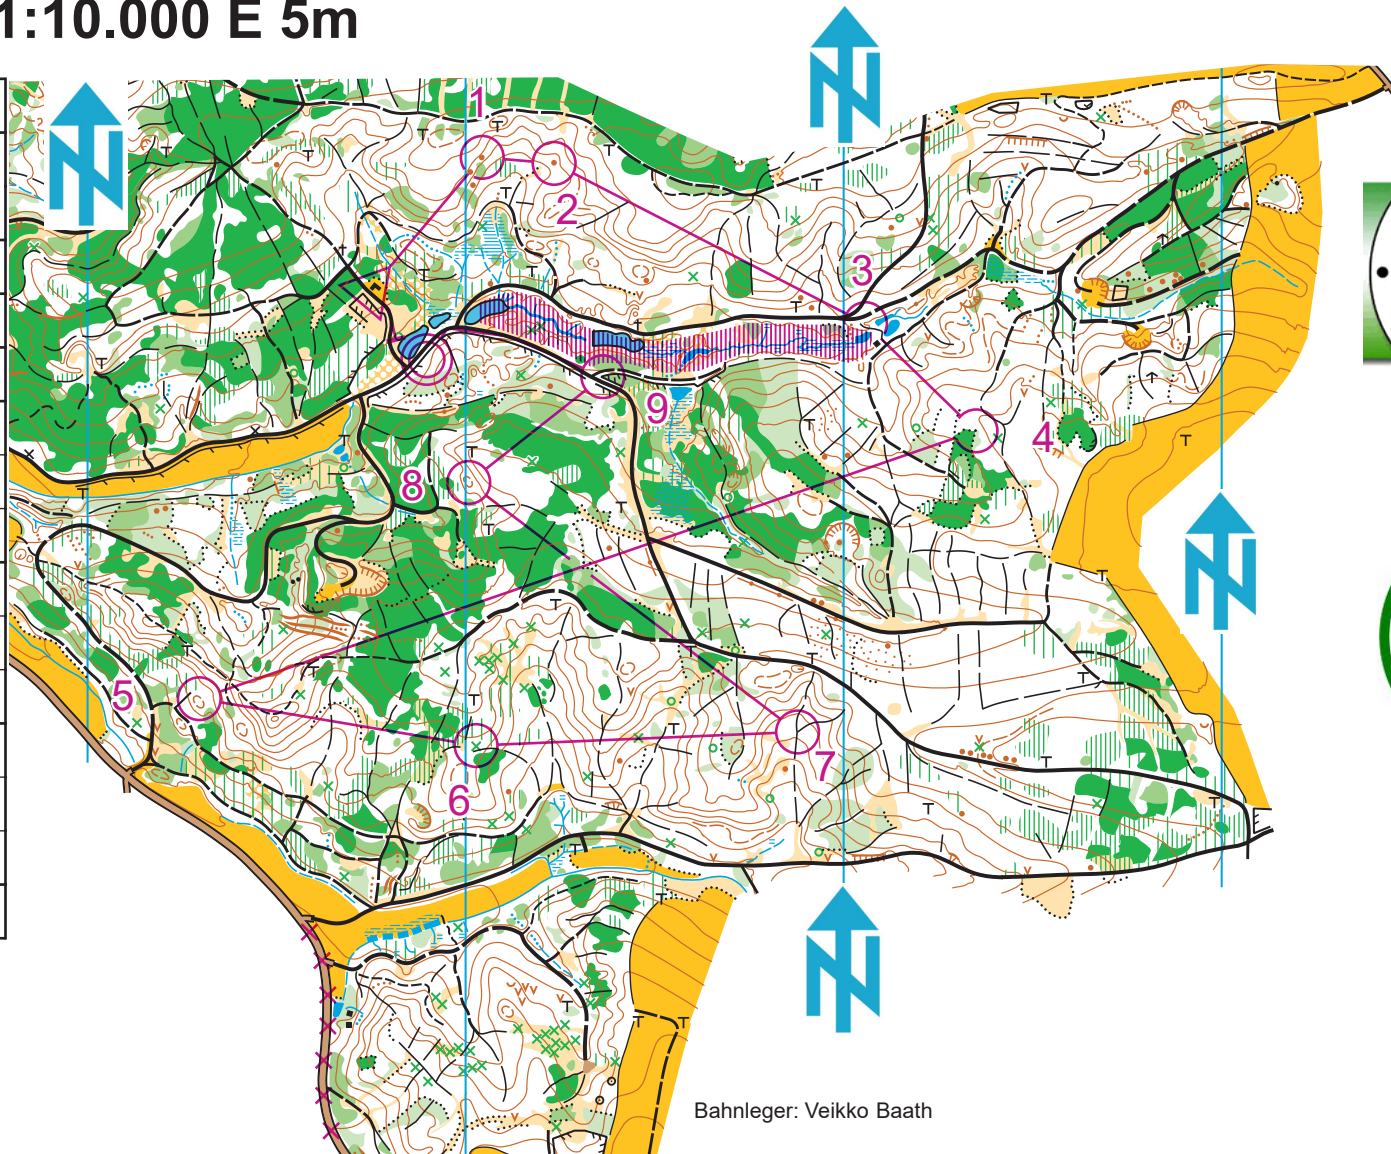

17.11.2018 Schiltberger Forst
Obb-O-Tour 2018 Lauf 4
 D18, H18, D35, D45 H45, H55, JederLang

B

M 1:10.000 E 5m

Obb-O-Tour 2018 Lauf 4				
D18, H18, D35, D45				
H45, H55, JederLang				
B	4,0 km	140 m		
80 m				
▽	■	◁		
1 58	↗ •	○		
2 57	•	○		
3 53	∩ ∪	∥		
4 46	▷ ∪	└		
5 50	○ ∪	○		
6 59	⊗	○		
7 49	▨ ▨ Y			
8 48	○ ∪	ñ		
9 55	↗	◁		
270 m				

Bahnleger: Veikko Baath