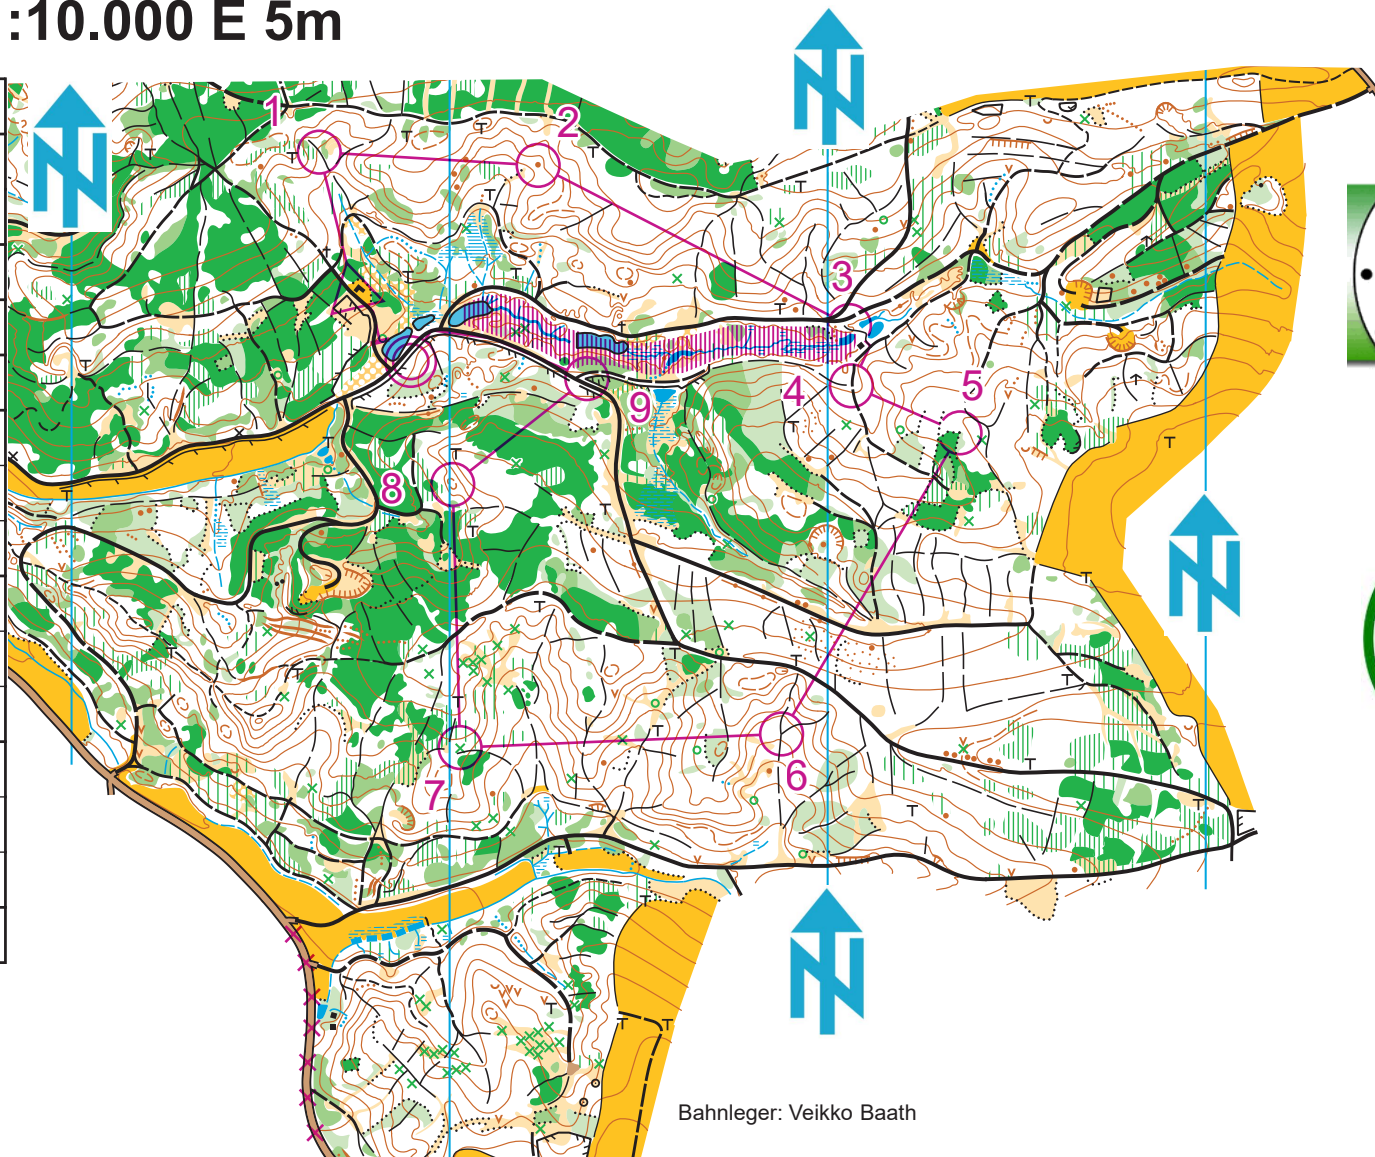

17.11.2018 Schiltberger Forst
Obb-O-Tour 2018 Lauf 4
D14, H14, D55 JederKurz

C

M 1:10.000 E 5m

Obb-O-Tour 2018 Lauf 4			
D14, H14, D55			
JederKurz			
C	3,0 km	100 m	
80 m →△			
△	■		<
1 60	∩		
2 57	•		○
3 53	∩	∪	
4 54	/	/	Y
5 46	>		T
6 49	⋯	Y	
7 59	⊗		○
8 48	○	∪	∩
9 55	↗		<
○ — 270 m — →○			

Bahnleger: Veikko Baath