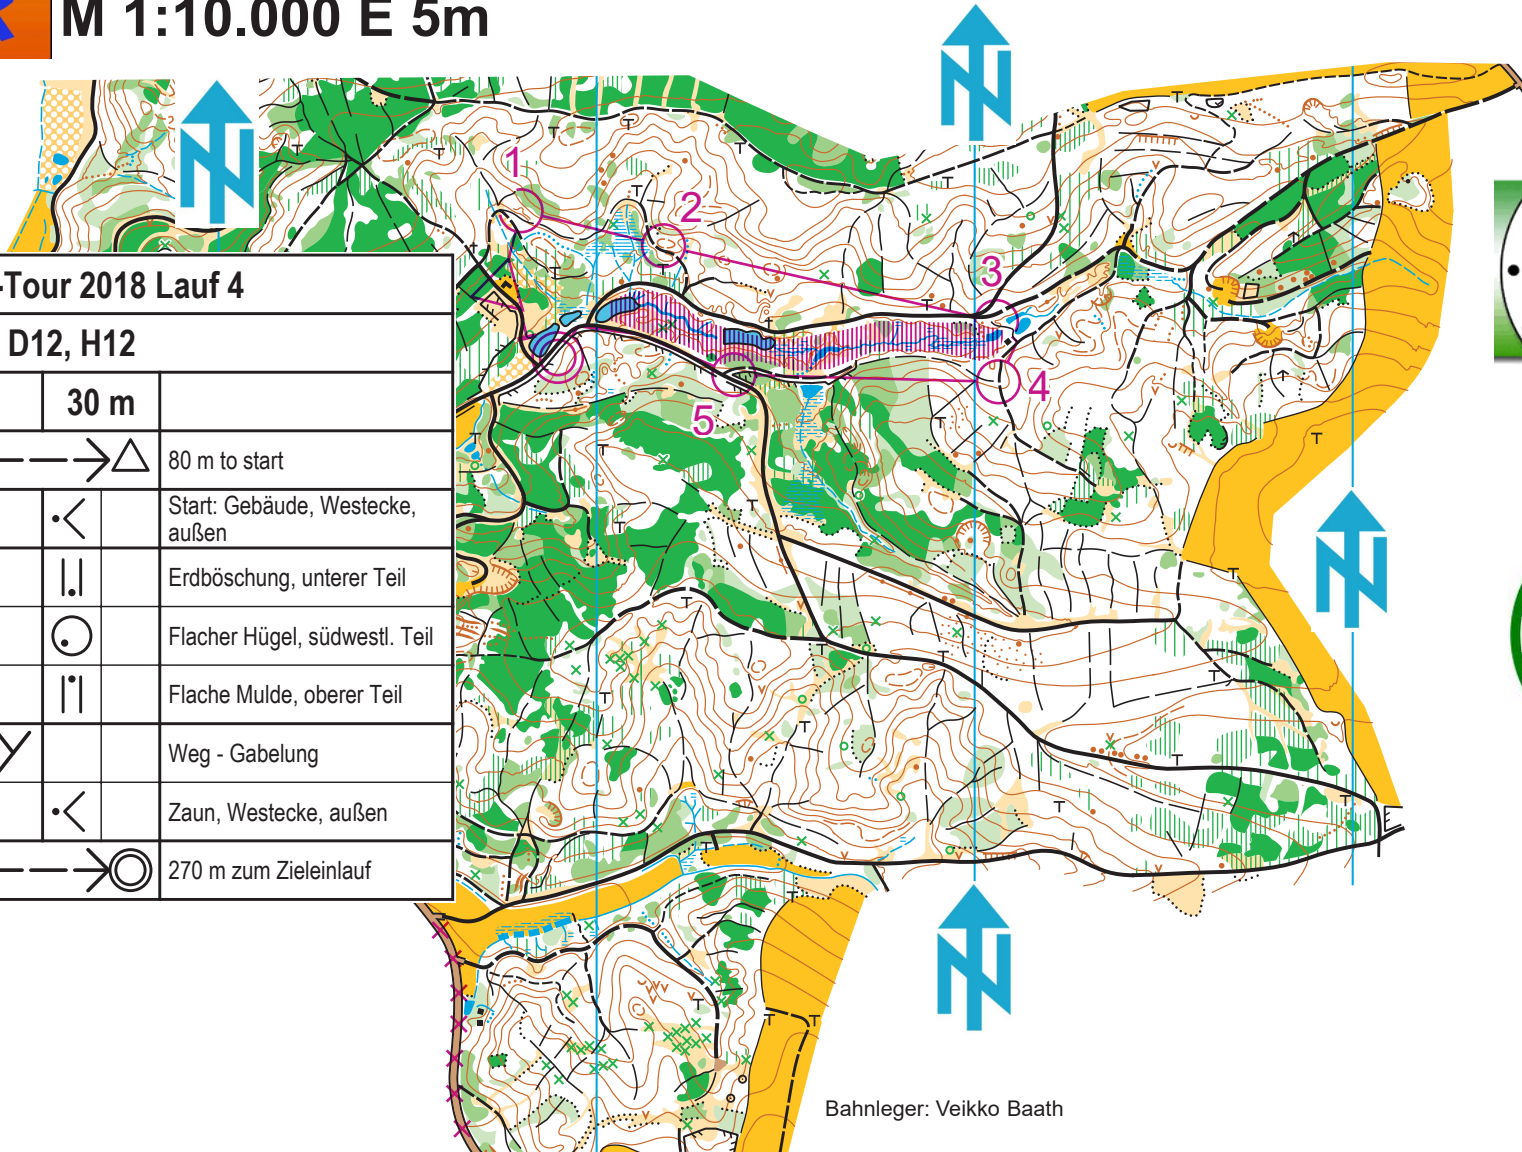

17.11.2018 Schiltberger Forst
Obb-O-Tour 2018 Lauf 4
D12, H12

D

M 1:10.000 E 5m

Obb-O-Tour 2018 Lauf 4			
D12, H12			
D	1,5 km	30 m	
----- 80 m ----->			△ 80 m to start
▷	■	◁	Start: Gebäude, Westecke, außen
1 51	⌒		Erdböschung, unterer Teil
2 52	○	⊙	Flacher Hügel, südwestl. Teil
3 53	∪		Flache Mulde, oberer Teil
4 54	/ /	Y	Weg - Gabelung
5 55	↗	◁	Zaun, Westecke, außen
○	Y	→	270 m zum Zieleinlauf

Bahnleger: Veikko Baath